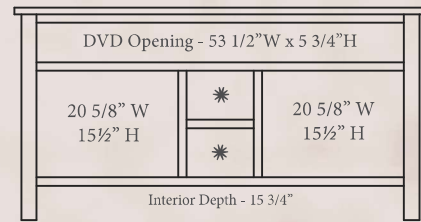

Height 31" • Width 54"

CA-774
w/ K800-SN Knob

Height 31" • Width 60"

CA-773

CA-769**40" Wide**

40"W x 31"H x 18"D
 2 doors, 1 adj. shelf & DVD area

**CA-770**

40"W x 31"H x 18"D
 1 drawer, 2 doors & 1 adj. shelf

**46" Wide****CA-771**

46"W x 31"H x 18"D
 3 drawers, 1 door & 2 adj. shelves

*Drawer Inside Dim. 16 5/8W x 5 5/8H x 12 3/4D

CA-772**49" Wide**

49"W x 31"H x 18"D
 1 drawer, 2 doors & 1 adj. shelf

**CA-768**

49"W x 31"H x 18"D
 2 doors, 1 adj. shelf & DVD area

**CA-774****54" Wide**

54"W x 31"H x 18"D
 2 drawers, 2 doors & 1 adj. shelf

*Drawer Inside Dim. 20 5/8W x 6H x 12 3/4D

CA-775

54"W x 31"H x 18"D
 2 doors, 1 adj. shelf & DVD area

**CA-773****60" Wide**

60"W x 31"H x 18"D
 2 drawers, 3 doors & 3 adj. shelves

**CA-776**

60"W x 31"H x 18"D
 2 drawers, 2 doors, 2 adj. shelves & DVD area

*Drawer Inside Dim. 7 1/4W x 6H x 12 3/4D

CA-777**71" Wide**