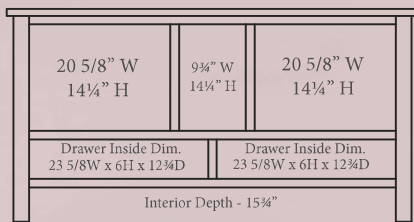

Height 31" • Width 54"

CA-774
w/ K800-SN Knob

Height 31" • Width 60"

CA-773

CA-769**40" Wide**

40"W x 31"H x 18"D
 2 doors, 1 adj. shelf & DVD area

**CA-770**

40"W x 31"H x 18"D
 1 drawer, 2 doors & 1 adj. shelf

**46" Wide****CA-771**

46"W x 31"H x 18"D
 3 drawers, 1 door & 2 adj. shelves

*Drawer Inside Dim. 16 5/8W x 5 5/8H x 12 3/4D

CA-772**49" Wide**

49"W x 31"H x 18"D
 1 drawer, 2 doors & 1 adj. shelf

**CA-768**

49"W x 31"H x 18"D
 2 doors, 1 adj. shelf & DVD area

**CA-774****54" Wide**

54"W x 31"H x 18"D
 2 drawers, 2 doors & 1 adj. shelf

*Drawer Inside Dim. 20 5/8W x 6H x 12 3/4D

CA-775

54"W x 31"H x 18"D
 2 doors, 1 adj. shelf & DVD area

**CA-773****60" Wide**

60"W x 31"H x 18"D
 2 drawers, 3 doors & 3 adj. shelves

**CA-776**

60"W x 31"H x 18"D
 2 drawers, 2 doors, 2 adj. shelves & DVD area

*Drawer Inside Dim. 7 1/4W x 6H x 12 3/4D

CA-777**71" Wide**