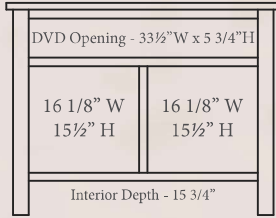

Height 31" • Width 54"

CA-774
w/ K800-SN Knob

Height 31" • Width 60"

CA-773

CA-769**40" Wide**

40"W x 31"H x 18"D
 2 doors, 1 adj. shelf & DVD area

**CA-770**

40"W x 31"H x 18"D
 1 drawer, 2 doors & 1 adj. shelf

**46" Wide****CA-771**

46"W x 31"H x 18"D
 3 drawers, 1 door & 2 adj. shelves

*Drawer Inside Dim. 16 5/8W x 5 5/8H x 12 3/4D

CA-772**49" Wide**

49"W x 31"H x 18"D
 1 drawer, 2 doors & 1 adj. shelf

**CA-768**

49"W x 31"H x 18"D
 2 doors, 1 adj. shelf & DVD area

**CA-774****54" Wide**

54"W x 31"H x 18"D
 2 drawers, 2 doors & 1 adj. shelf

*Drawer Inside Dim. 20 5/8W x 6H x 12 3/4D

CA-775

54"W x 31"H x 18"D
 2 doors, 1 adj. shelf & DVD area

*Drawer Inside Dim. 18 1/8W x 6H x 12 3/4D