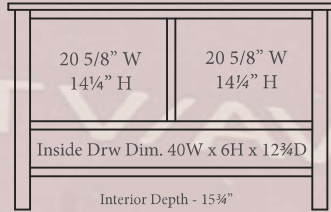

Height 31" • Width 54"

CA-774
w/ K800-SN Knob

Height 31" • Width 60"

CA-773

CA-769**40" Wide**

40"W x 31"H x 18"D
 2 doors, 1 adj. shelf & DVD area

**CA-770**

40"W x 31"H x 18"D
 1 drawer, 2 doors & 1 adj. shelf

**46" Wide****CA-771**

46"W x 31"H x 18"D
 3 drawers, 1 door & 2 adj. shelves

*Drawer Inside Dim. 16 5/8W x 5 5/8H x 12 3/4D

CA-772**49" Wide**

49"W x 31"H x 18"D
 1 drawer, 2 doors & 1 adj. shelf

**CA-768**

49"W x 31"H x 18"D
 2 doors, 1 adj. shelf & DVD area

**CA-774****54" Wide**

54"W x 31"H x 18"D
 2 drawers, 2 doors & 1 adj. shelf

*Drawer Inside Dim. 20 5/8W x 6H x 12 3/4D

CA-775

54"W x 31"H x 18"D
 2 doors, 1 adj. shelf & DVD area

*Drawer Inside Dim. 18 1/8W x 6H x 12 3/4D