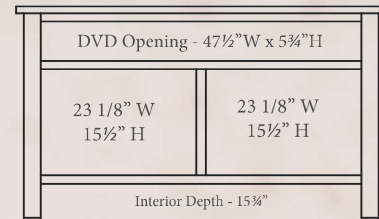

Height 31" • Width 54"

CA-774
w/ K800-SN Knob

Height 31" • Width 60"

CA-773

CA-769**40" Wide**

40"W x 31"H x 18"D
 2 doors, 1 adj. shelf & DVD area

**CA-770**

40"W x 31"H x 18"D
 1 drawer, 2 doors & 1 adj. shelf

**46" Wide****CA-771**

46"W x 31"H x 18"D
 3 drawers, 1 door & 2 adj. shelves

*Drawer Inside Dim. 16 5/8W x 5 5/8H x 12 3/4D

CA-772**49" Wide**

49"W x 31"H x 18"D
 1 drawer, 2 doors & 1 adj. shelf

**CA-768**

49"W x 31"H x 18"D
 2 doors, 1 adj. shelf & DVD area

**CA-774****54" Wide**

54"W x 31"H x 18"D
 2 drawers, 2 doors & 1 adj. shelf

*Drawer Inside Dim. 20 5/8W x 6H x 12 3/4D

CA-775

54"W x 31"H x 18"D
 2 doors, 1 adj. shelf & DVD area

**CA-773****60" Wide**

60"W x 31"H x 18"D
 2 drawers, 3 doors & 3 adj. shelves

**CA-776**

60"W x 31"H x 18"D
 2 drawers, 2 doors, 2 adj. shelves & DVD area

*Drawer Inside Dim. 7 1/4W x 6H x 12 3/4D

CA-777**71" Wide**