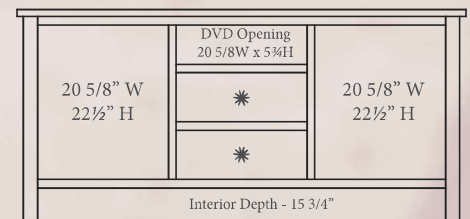

Height 31" • Width 54"

CA-774
w/ K800-SN Knob

Height 31" • Width 60"

CA-773

CA-769**40" Wide**

40"W x 31"H x 18"D
 2 doors, 1 adj. shelf & DVD area

**CA-770**

40"W x 31"H x 18"D
 1 drawer, 2 doors & 1 adj. shelf

49"W x 31"H x 18"D
 2 doors, 1 adj. shelf & DVD area

**CA-774****54" Wide**

54"W x 31"H x 18"D
 2 drawers, 2 doors & 1 adj. shelf

*Drawer Inside Dim. 20 5/8W x 6H x 12 3/4D

CA-775

54"W x 31"H x 18"D
 2 doors, 1 adj. shelf & DVD area

70 7/8"W x 31"H x 18"D
 3 drawers, 4 doors & 3 adj. shelves

*Drawer Inside Dim. 18 1/8W x 6H x 12 3/4D

CA-778

70 7/8"W x 31"H x 18"D
 4 doors, 3 adj. shelves & DVD area

**CA-779**

70 7/8"W x 31"H x 18"D
 2 drawers, 2 doors, 2 adj. shelves & DVD area

*Drawer Inside Dim. 18 1/8W x 6H x 12 3/4D