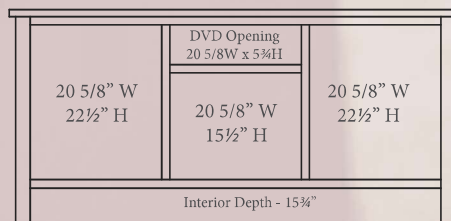

Height 31" • Width 54"

CA-774
w/ K800-SN Knob

Height 31" • Width 60"

CA-773

CA-769**40" Wide**

40"W x 31"H x 18"D
 2 doors, 1 adj. shelf & DVD area

**CA-770**

40"W x 31"H x 18"D
 1 drawer, 2 doors & 1 adj. shelf

**CA-773****60" Wide**

60"W x 31"H x 18"D
 2 drawers, 3 doors & 3 adj. shelves

**CA-776**

60"W x 31"H x 18"D
 2 drawers, 2 doors, 2 adj. shelves & DVD area

*Drawer Inside Dim. 7 1/4W x 6H x 12 3/4D

CA-777**71" Wide**

70 7/8"W x 31"H x 18"D
 3 drawers, 4 doors & 3 adj. shelves

*Drawer Inside Dim. 18 1/8W x 6H x 12 3/4D

CA-778

70 7/8"W x 31"H x 18"D
 4 doors, 3 adj. shelves & DVD area

**CA-779**

70 7/8"W x 31"H x 18"D
 2 drawers, 2 doors, 2 adj. shelves & DVD area

*Drawer Inside Dim. 18 1/8W x 6H x 12 3/4D