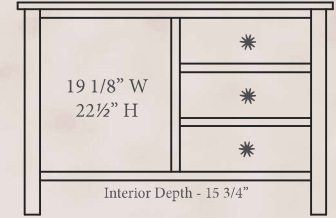

Cabin Creek Consoles

Standard Hardware: Wood Knob

Height 31" • Width 40"

CA-770

Height 31" • Width 46"

CA-771

Height 31" • Width 54"

CA-775

Height 31" • Width 54"

CA-774
w/ K800-SN Knob

Height 31" • Width 60"

CA-773

CA-769**40" Wide**

40"W x 31"H x 18"D
 2 doors, 1 adj. shelf & DVD area

**CA-770**

40"W x 31"H x 18"D
 1 drawer, 2 doors & 1 adj. shelf

**46" Wide****CA-771**

46"W x 31"H x 18"D
 3 drawers, 1 door & 2 adj. shelves

*Drawer Inside Dim. 16 5/8W x 5 5/8H x 12 3/4D

CA-772**49" Wide**

49"W x 31"H x 18"D
 1 drawer, 2 doors & 1 adj. shelf

**CA-768**

49"W x 31"H x 18"D
 2 doors, 1 adj. shelf & DVD area

**CA-774****54" Wide**

54"W x 31"H x 18"D
 2 drawers, 2 doors & 1 adj. shelf

*Drawer Inside Dim. 20 5/8W x 6H x 12 3/4D

CA-775

54"W x 31"H x 18"D
 2 doors, 1 adj. shelf & DVD area