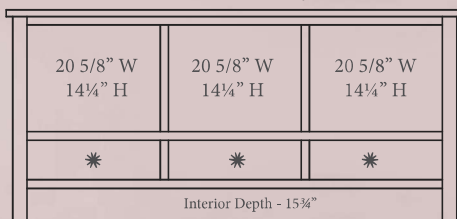

70 7/8"W x 31"H x 18"D
 3 drawers, 4 doors & 3 adj. shelves

*Drawer Inside Dim. 18 1/8W x 6H x 12 3/4D

CA-778

70 7/8"W x 31"H x 18"D
 4 doors, 3 adj. shelves & DVD area

**CA-779**

70 7/8"W x 31"H x 18"D
 2 drawers, 2 doors, 2 adj. shelves & DVD area