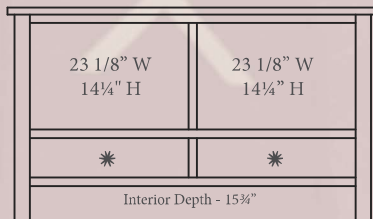

Cabin Creek Consoles

Standard Hardware: Wood Knob

Height 31" • Width 40"

CA-770

Height 31" • Width 46"

CA-771

Height 31" • Width 54"

CA-775

Height 31" • Width 54"

CA-774
w/ K800-SN Knob

Height 31" • Width 60"

CA-773

CA-769**40" Wide**

40"W x 31"H x 18"D
 2 doors, 1 adj. shelf & DVD area

**CA-770**

40"W x 31"H x 18"D
 1 drawer, 2 doors & 1 adj. shelf

**46" Wide****CA-771**

46"W x 31"H x 18"D
 3 drawers, 1 door & 2 adj. shelves

*Drawer Inside Dim. 16 5/8W x 5 5/8H x 12 3/4D

CA-772**49" Wide**

49"W x 31"H x 18"D
 1 drawer, 2 doors & 1 adj. shelf

**CA-768**

49"W x 31"H x 18"D
 2 doors, 1 adj. shelf & DVD area

**CA-774****54" Wide**

54"W x 31"H x 18"D
 2 drawers, 2 doors & 1 adj. shelf

*Drawer Inside Dim. 20 5/8W x 6H x 12 3/4D

CA-775

54"W x 31"H x 18"D
 2 doors, 1 adj. shelf & DVD area