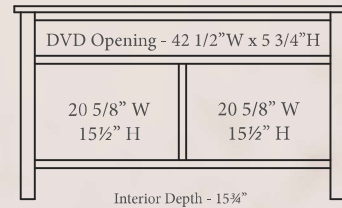

Height 31" • Width 54"

CA-774
w/ K800-SN Knob

Height 31" • Width 60"

CA-773

CA-769**40" Wide**

40"W x 31"H x 18"D
 2 doors, 1 adj. shelf & DVD area

**CA-770**

40"W x 31"H x 18"D
 1 drawer, 2 doors & 1 adj. shelf

**46" Wide****CA-771**

46"W x 31"H x 18"D
 3 drawers, 1 door & 2 adj. shelves

*Drawer Inside Dim. 16 5/8W x 5 5/8H x 12 3/4D

CA-772**49" Wide**

49"W x 31"H x 18"D
 1 drawer, 2 doors & 1 adj. shelf

**CA-768**

49"W x 31"H x 18"D
 2 doors, 1 adj. shelf & DVD area

**CA-774****54" Wide**

54"W x 31"H x 18"D
 2 drawers, 2 doors & 1 adj. shelf

*Drawer Inside Dim. 20 5/8W x 6H x 12 3/4D

CA-775

54"W x 31"H x 18"D
 2 doors, 1 adj. shelf & DVD area

*Drawer Inside Dim. 18 1/8W x 6H x 12 3/4D