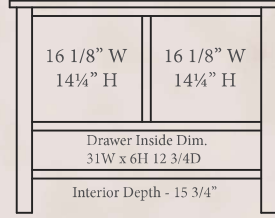

Height 31" • Width 54"

CA-774
w/ K800-SN Knob

Height 31" • Width 60"

CA-773

CA-769**40" Wide**

40"W x 31"H x 18"D
 2 doors, 1 adj. shelf & DVD area

**CA-770**

40"W x 31"H x 18"D
 1 drawer, 2 doors & 1 adj. shelf

**46" Wide****CA-771**

46"W x 31"H x 18"D
 3 drawers, 1 door & 2 adj. shelves

*Drawer Inside Dim. 16 5/8W x 5 5/8H x 12 3/4D

CA-772**49" Wide**

49"W x 31"H x 18"D
 1 drawer, 2 doors & 1 adj. shelf

**CA-768**

49"W x 31"H x 18"D
 2 doors, 1 adj. shelf & DVD area

**CA-774****54" Wide**

54"W x 31"H x 18"D
 2 drawers, 2 doors & 1 adj. shelf

*Drawer Inside Dim. 20 5/8W x 6H x 12 3/4D

CA-775

54"W x 31"H x 18"D
 2 doors, 1 adj. shelf & DVD area

*Drawer Inside Dim. 18 1/8W x 6H x 12 3/4D